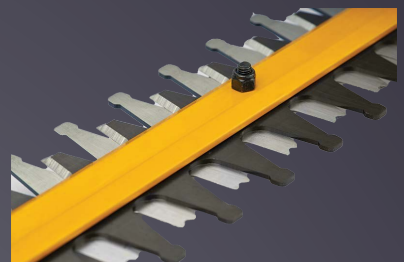

LH5 H60

TAILLE HAIE À BATTERIE

NOUVEAU

CROCHET ESCAMOTABLE
INTÉGRÉ

SCIE AU BOUT DU LAMIER

POIGNÉE ERGONOMIQUE

LAMES DÉCOUPÉS LASER
DE 60CM

Batterie	60V, 49AP601-603 en option
Chargeur	49AL601-603 en option
Autonomie	80 min avec batterie de 2.5 Ah
Temps de charge	75 min avec le chargeur (2.5 Ah)
Nombre de coups (max.)	1500/min
Longueur du lamier	60 cm
Entredents	19 mm
Poids net sans batterie	3,4 kg

FORCE SERIES

LH5 H60TAILLE HAIE À
BATTERIE**FORCE SERIES**

CARACTÉRISTIQUES

MOTEUR**LH5 H60**

Batterie	En option (49AP601-603 - 2.5 Ah) / (49AP602-603 - 5.0 Ah)
Chargeur	En option (49AL601-603)
Autonomie	Jusqu'à 80 min (2.5 AH)
Temps de charge	75 min (2.5 AH) / 150 min (5.0 AH)
Voltage	60V max

SYSTÈME DE COUPE

Nombre de coups/min	1500
Longueur du lamier	60 cm
Entredent	19 mm
Scie au bout du lamier	Oui

PRINCIPALES CARACTÉRISTIQUES

Poignée ergonomique	Oui
Poignée softgrip	Oui
Moteur Brushless	Oui